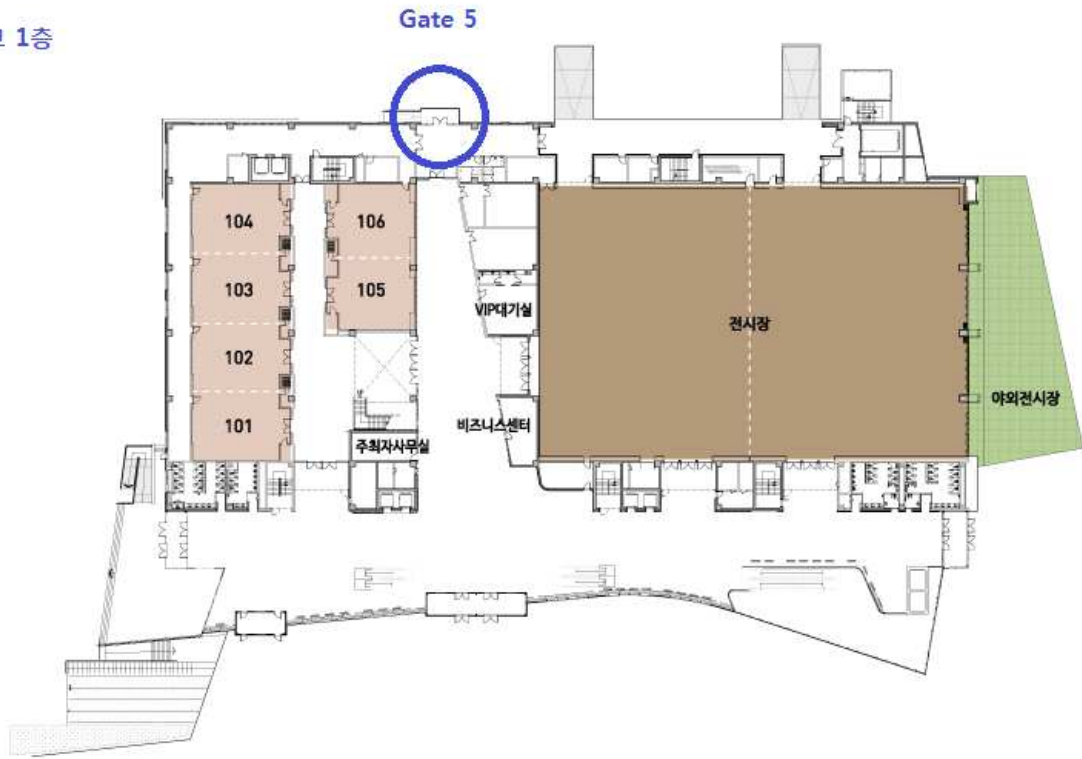

학회 참가자 셔틀버스 승하차 장소 안내

신경주역 셔틀버스 승하차위치

- 신경주역 1층 대합실 정문 (1번 게이트)로 나가, '시티투어·셔틀' 사이니지 (signage) 방향을 따라 정면으로 20m 직진하면 시티투어·셔틀버스 전용 주차장에 도착합니다.

신경주역 정문 (Gate 1)

'시티투어·셔틀' 안내사인

셔틀/단체버스 승하차장

신경주역 지도 내 승하차장 장소표시

※ 위 사진의 X배너의 경우는 예시임으로 참고하시기 바랍니다.

신경주역에서 승하차 안내배너를 별도로 설치하려면, 직접 학회 측에서 준비하셔서 신경주역에 별도요청을 하여야 합니다. (담당자 연락처 : 이종수 주임 / 054 - 613 - 8004)

하이코 셔틀버스 승하차위치 : 하이코 1층 Gate 5번 앞

하이코 1층

하이코 Gate 5

하이코 Gate 5